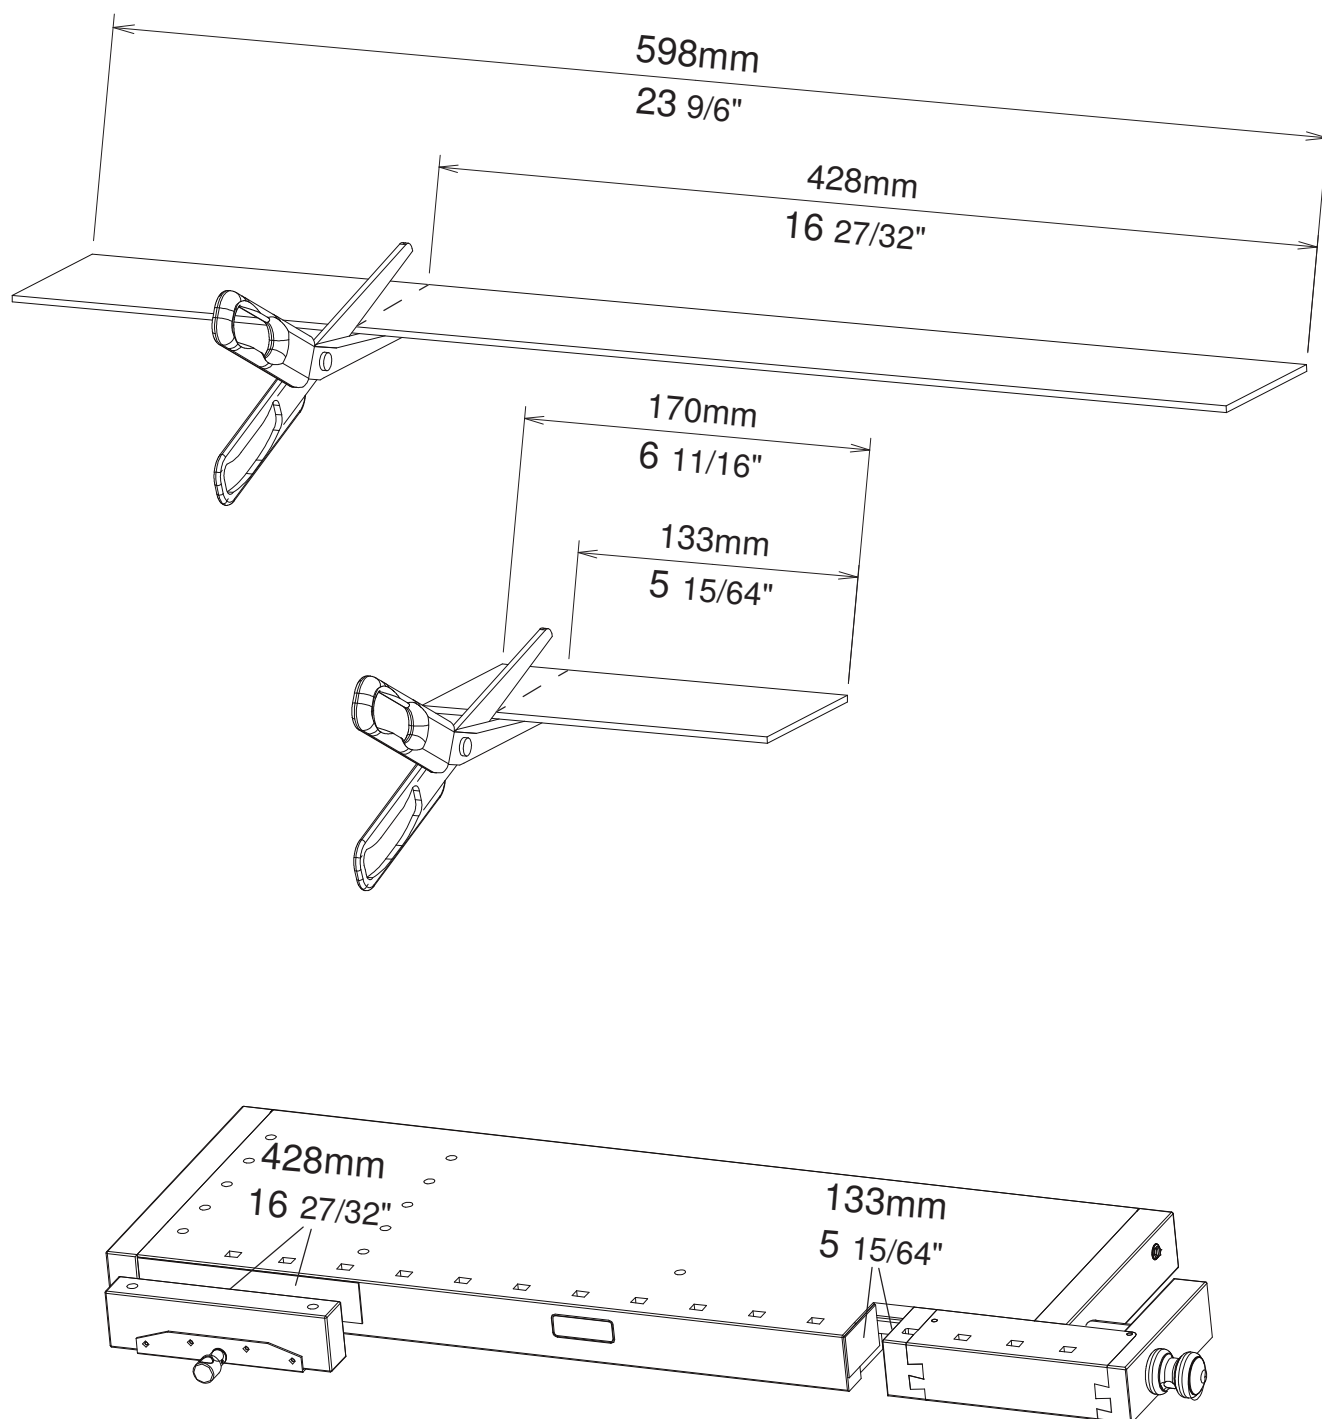

Monteringsanvisning / Assembly Instructions / Aufbauanleitung

SKYDDSBACKAR • JAW CUSHIONS • SCHUTZBACKEN

SJÖBERGS ORIGINAL 1900

SJÖBERGS WORKBENCHES AB
SE- 576 95 Stockaryd • Sweden
Tel +46 (0)382-257 00
office@sjobergs.se • sjobergs.se