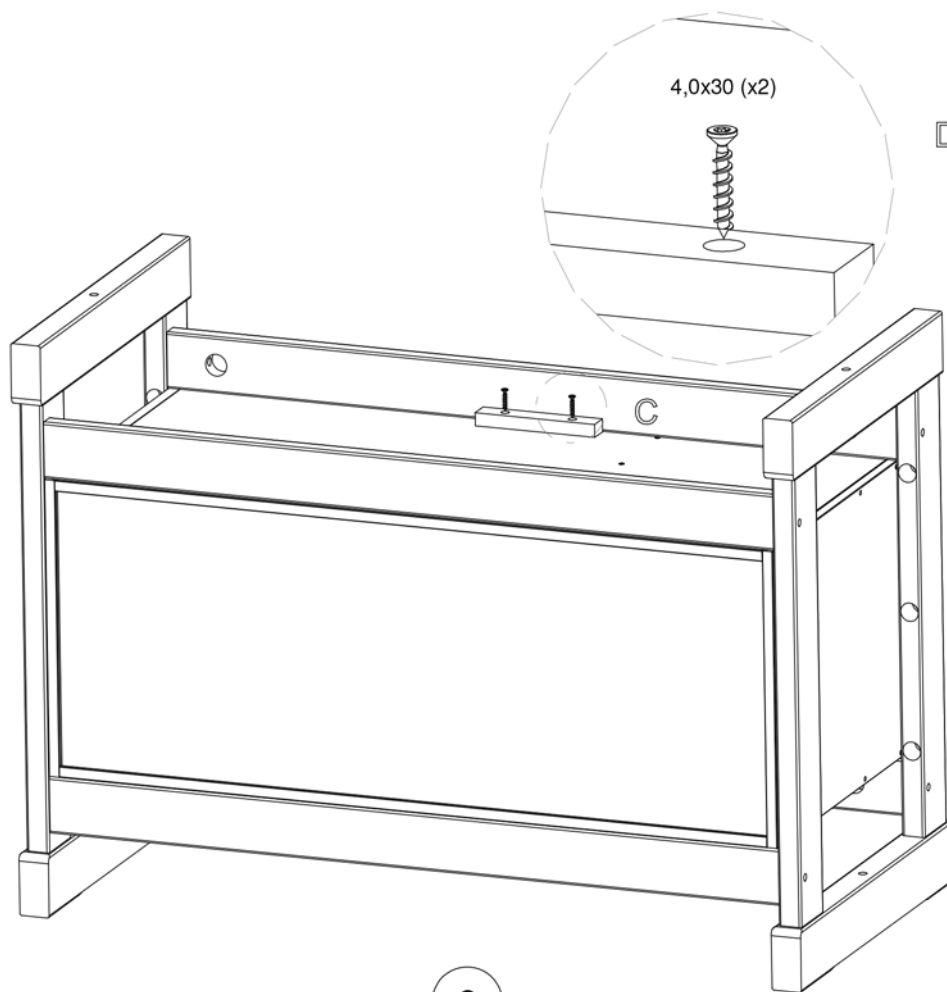

Detail C Scale 1:2

- 1 Breddjustering • Width adjustment • Breitenverstellung
- 2 Djupjustering • Depth adjustment • Tiefeneinstellung
- 3 Höjdjustering • Height adjustment • Höhenverstellung

SJÖBERGS WORKBENCHES AB  
SE- 576 95 Stockaryd • Sweden  
Tel +46 (0)382-257 00  
office@sjobergs.se • sjobergs.se