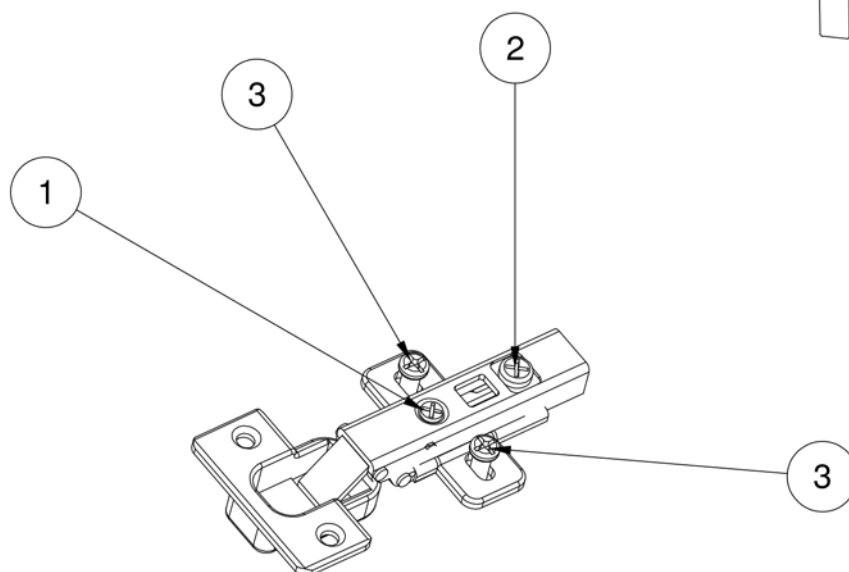

Detail C Scale 1:2

- 1 Breddjustering • Width adjustment • Breitenverstellung
- 2 Djupjustering • Depth adjustment • Tiefeneinstellung
- 3 Höjdjustering • Height adjustment • Höhenverstellung

SJÖBERGS WORKBENCHES AB  
SE- 576 95 Stockaryd • Sweden  
Tel +46 (0)382-257 00  
office@sjobergs.se • sjobergs.se