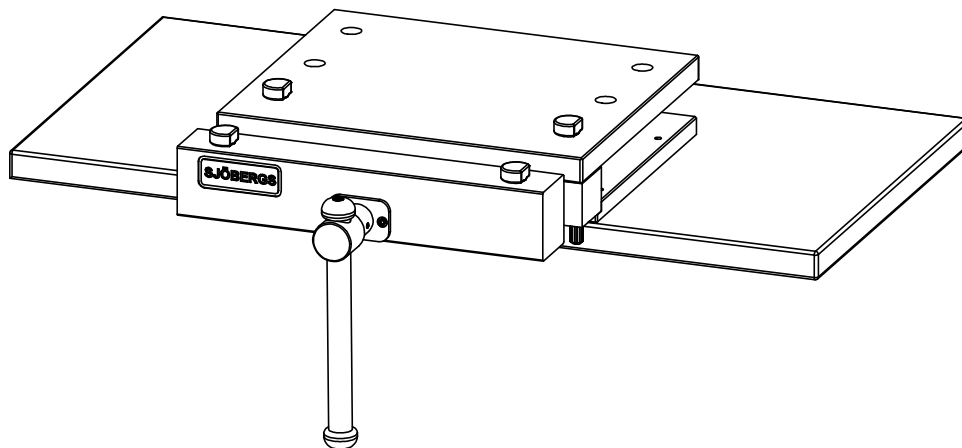

# Smart Vise

DETAIL 6

DETAIL 4

DETAIL 5

1.

2.

3.

SJÖBERGS WORKBENCHES AB  
SE-576 95 Stockaryd Sweden  
Tel +46 (0)382-25700  
office@sjobergs.se sjobergs.se