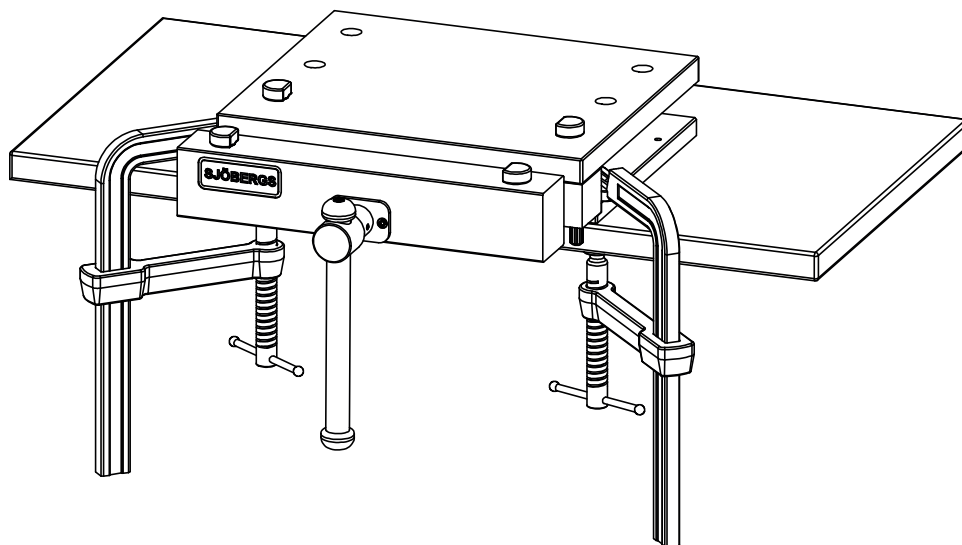

# Smart Vise

DETAIL 6

DETAIL 4

DETAIL 5

1.

2.

3.

SJÖBERGS WORKBENCHES AB  
SE-576 95 Stockaryd Sweden  
Tel +46 (0)382-25700  
office@sjobergs.se sjobergs.se