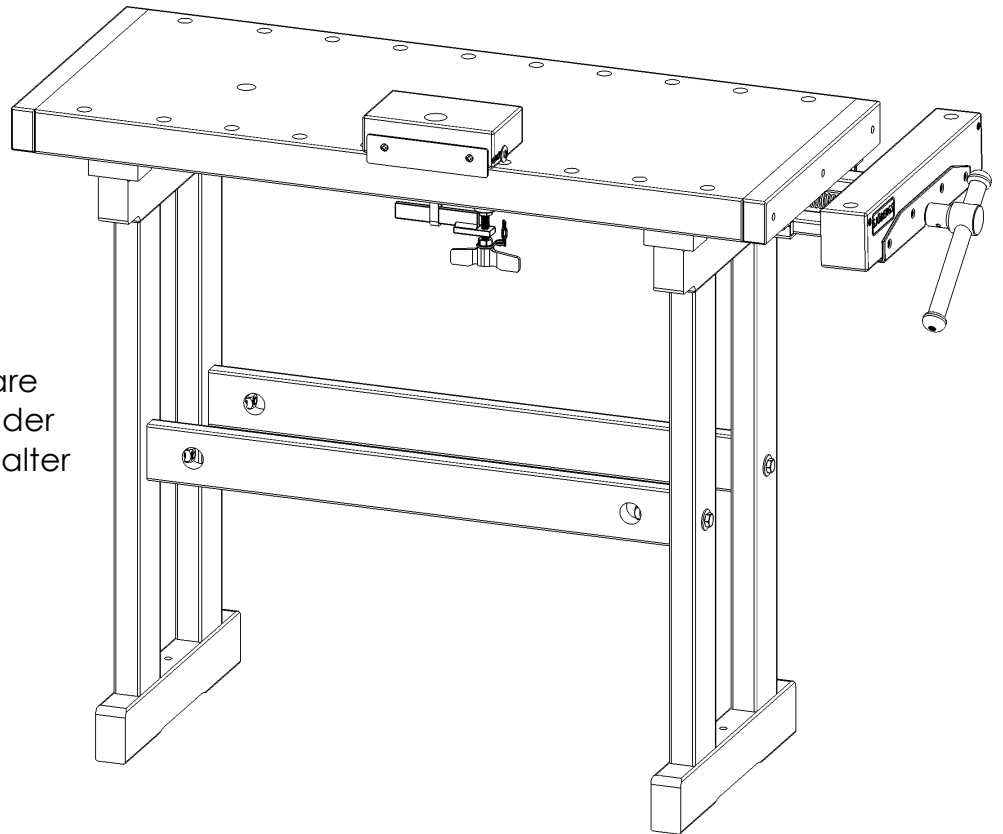

## Table Vice Holder

### Schraubstockhalter

Pozidrive PZ2

Torx T20

17mm

DETAIL C

DETAIL D

DETAIL E

Hyvelbänk + Skruvstyckshållare  
Workbench + Table Vice Holder  
Hobelbank + Schraubstockhalter