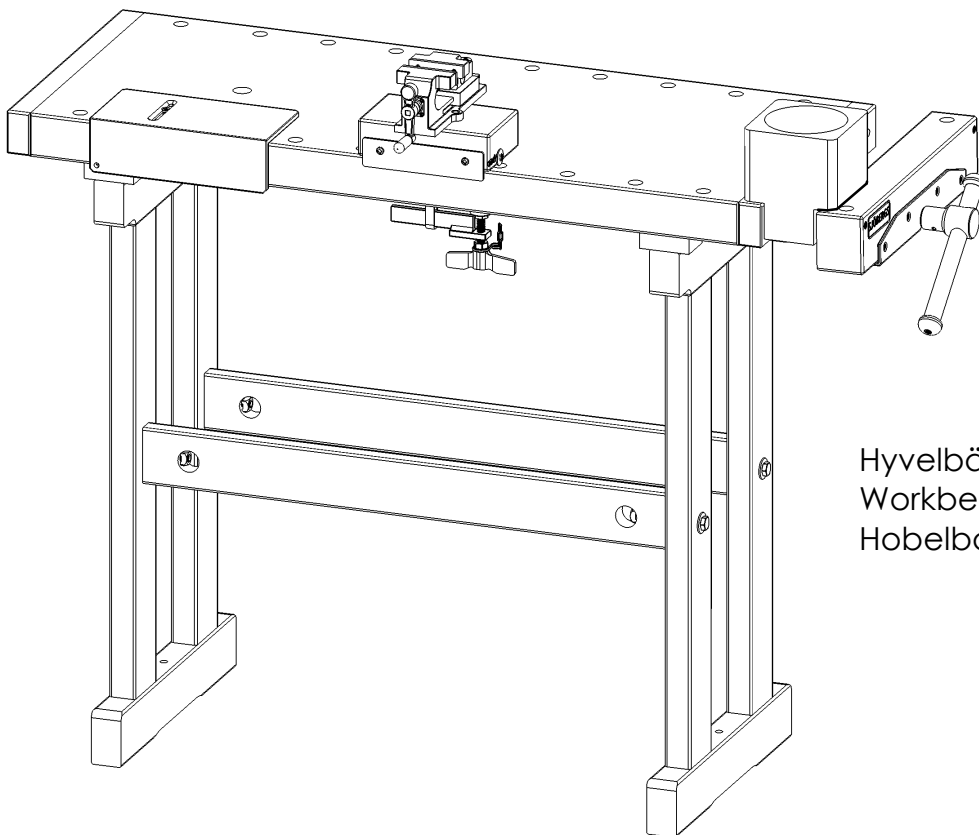

## Table Vice Holder

### Schraubstockhalter

Pozidrive PZ2

Torx T20

17mm

DETAIL C

DETAIL D

DETAIL E

Hyvelbänk + Skruvstyckshållare  
Workbench + Table Vice Holder  
Hobelbank + Schraubstockhalter