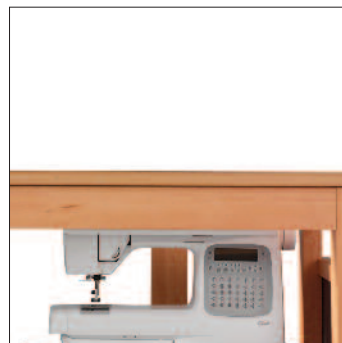

UNSERE SPEZIALITÄT
**HOBEL
BÄNKE**
FÜR ALLE!

sjobergs.se

sjobergs nähmaschinentisch mit elektrolift, dunkelgrau virrvarr

SJÖBERGS NÄHMASCHINENTISCH, ELEKTROLIFT

Nr 33060

NR 33060

NÄHMASCHINENTISCH BESTEHT AUS:

- 1 x 33105 PLATTE DUNKLES LAMINATE
- 1 x 33206 GESTELL mit ELEKTROLIFT
- 1 x 33212 KABELRINNE
- 1 x 33213 GERE STECKDOSE

MAßE	mm
NÄHMASHINENTISCH, ELEKTROLIFT Nr 33060	
Länge der Platte	1200
Breite der Platte	600
Höhe der Platte	900
Gewicht	54 kg

SJÖBERGS NÄHMASCHINENTISCH ist ein Tisch für funktionelle Näharbeiten und die Verwahrung von Nähmaschinen. Der Tisch kann auch für andere Arbeiten benutzt werden. Per Knopfdruck kann die Nähmaschine stufenlos und nahezu geräuschlos hoch- und heruntergefahren werden. Ausgestattet mit einer Laminatplatte, deren 50er Jahre-Muster „Virrvarr“ aus der Feder der schwedischen Designerlegende Sigvard Bernadotte stammt. In zwei Farben erhältlich.