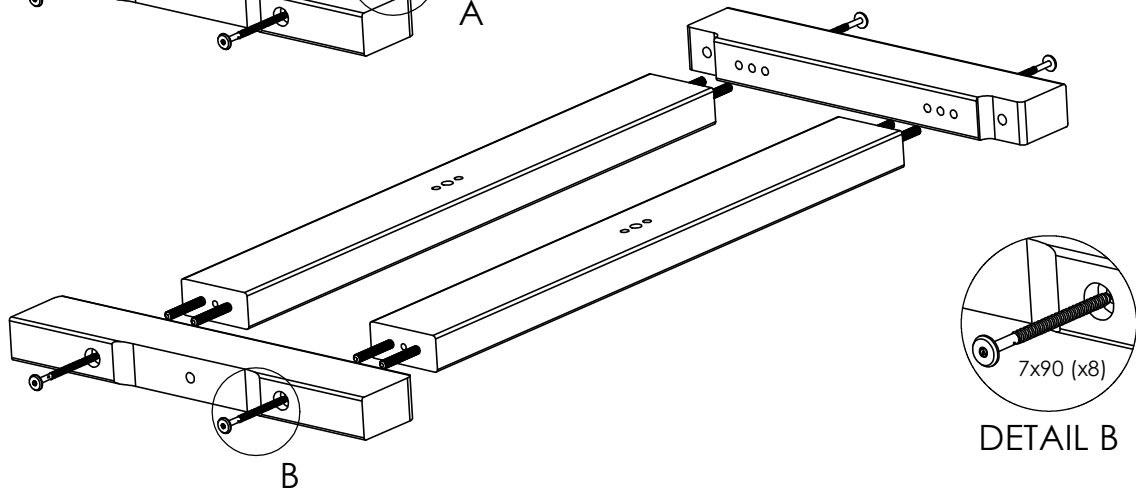

Monteringsanvisning / Assembly Instructions / Aufbauanleitung

Duplex Trästativ 1-Station

Duplex Trestle Wood 1-Station

Duplex Holzgestell 1-Station

Tools needed for assembling. Not included.

Werkzeuge für die Montage sind nicht Teil des Lieferumfangs.

Verktyg som behövs för montering. Ingår inte.

LOOKING AFTER YOUR WORKBENCH.

To make the bench completely stable it can be bolted to the floor through the pre-drilled holes in the trestle. (Fixing bolts not supplied)