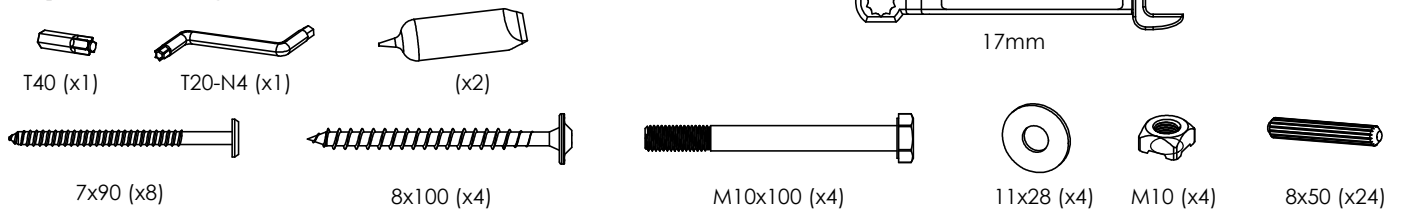

Monteringsanvisning / Assembly Instructions / Aufbauanleitung

Duplex Trästativ 1-Station

Duplex Trestle Wood 1-Station

Duplex Holzgestell 1-Station

Tools needed for assembling. Not included.

Werkzeuge für die Montage sind nicht Teil des Lieferumfangs.

Verktyg som behövs för montering. Ingår inte.