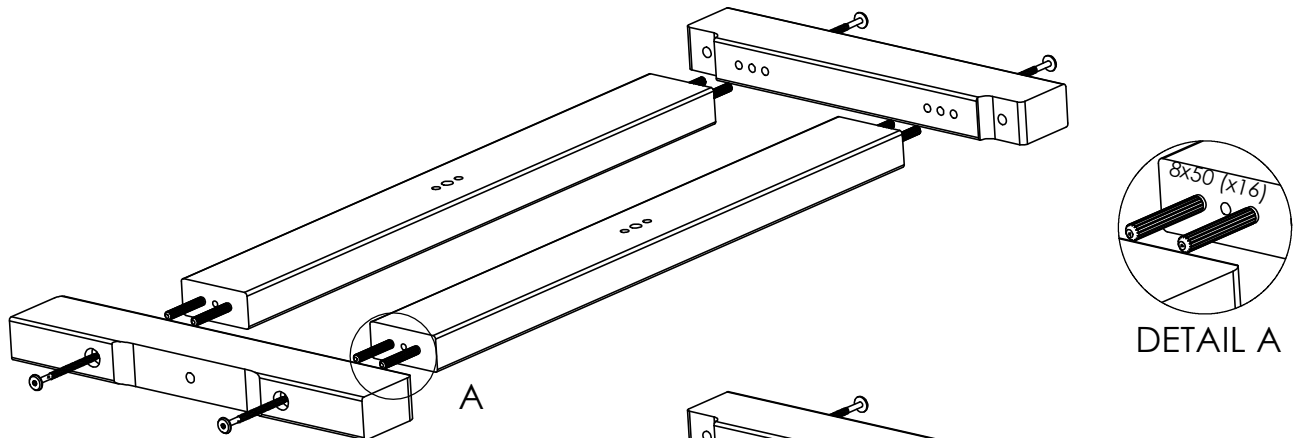

Monteringsanvisning / Assembly Instructions / Aufbauanleitung

Duplex Trästativ 1-Station

Duplex Trestle Wood 1-Station

Duplex Holzgestell 1-Station

Tools needed for assembling. Not included.

Werkzeuge für die Montage sind nicht Teil des Lieferumfangs.

Verktyg som behövs för montering. Ingår inte.

LOOKING AFTER YOUR WORKBENCH.

To make the bench completely stable it can be bolted to the floor through the pre-drilled holes in the trestle. (Fixing bolts not supplied)