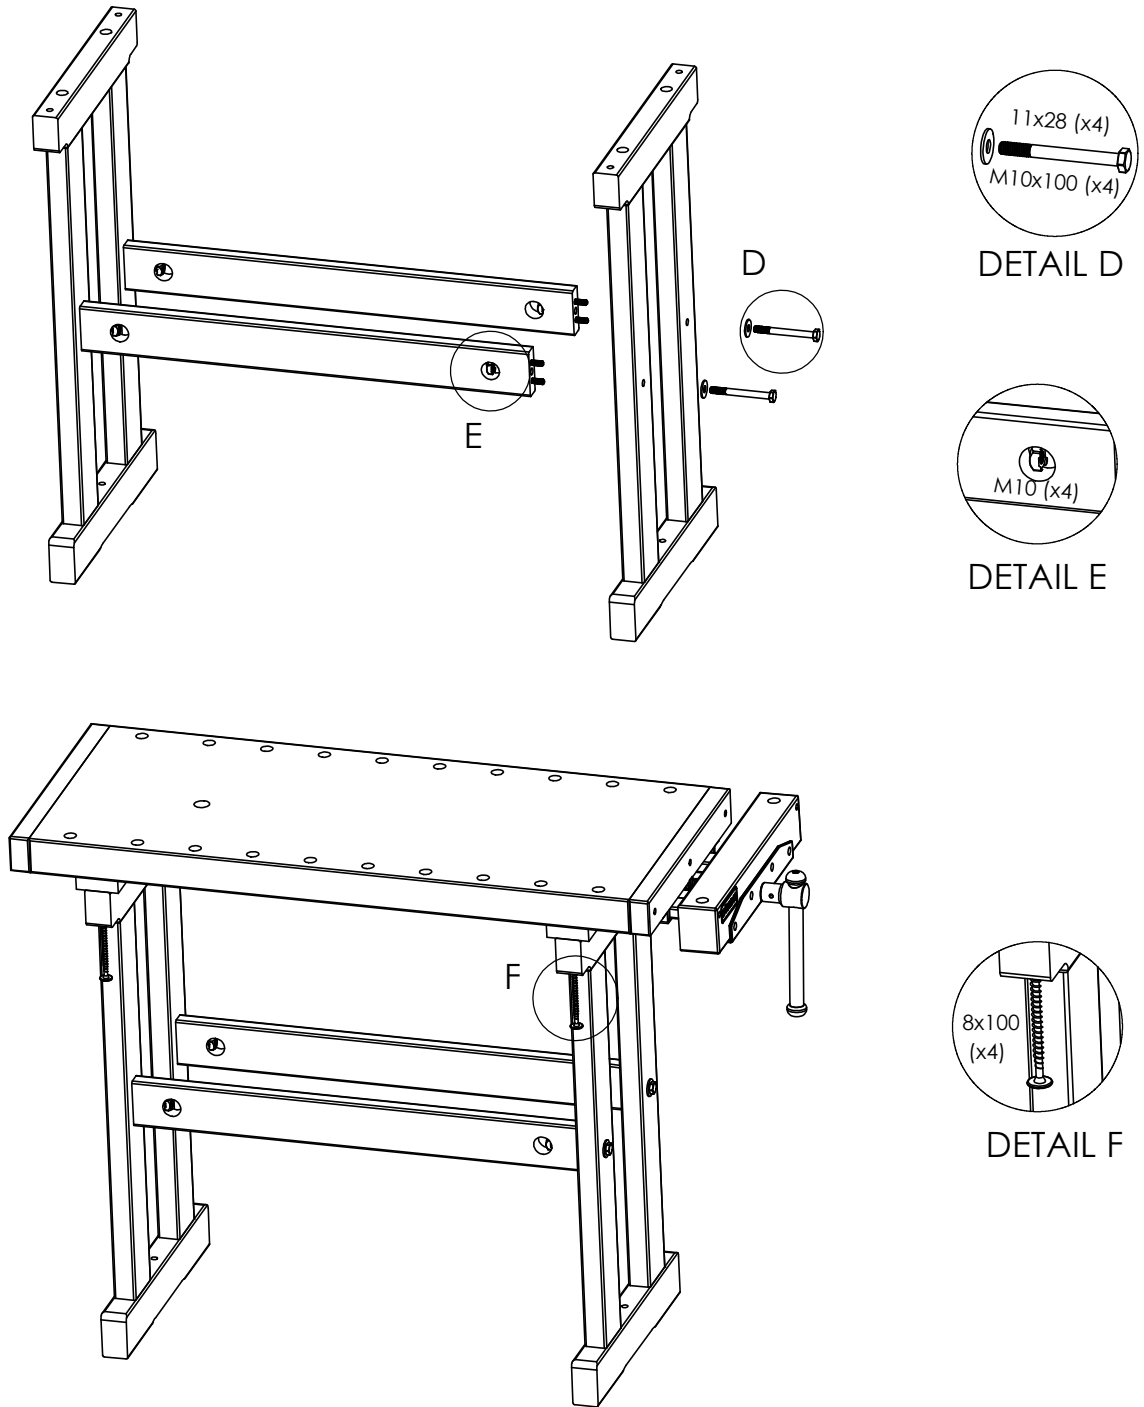

Monteringsanvisning / Assembly Instructions / Aufbauanleitung

Duplex Trästativ 1-Station

Duplex Trestle Wood 1-Station

Duplex Holzgestell 1-Station

Tools needed for assembling. Not included.

Werkzeuge für die Montage sind nicht Teil des Lieferumfangs.

Verktyg som behövs för montering. Ingår inte.

LOOKING AFTER YOUR WORKBENCH.

To make the bench completely stable it can be bolted to the floor through the pre-drilled holes in the trestle. (Fixing bolts not supplied)