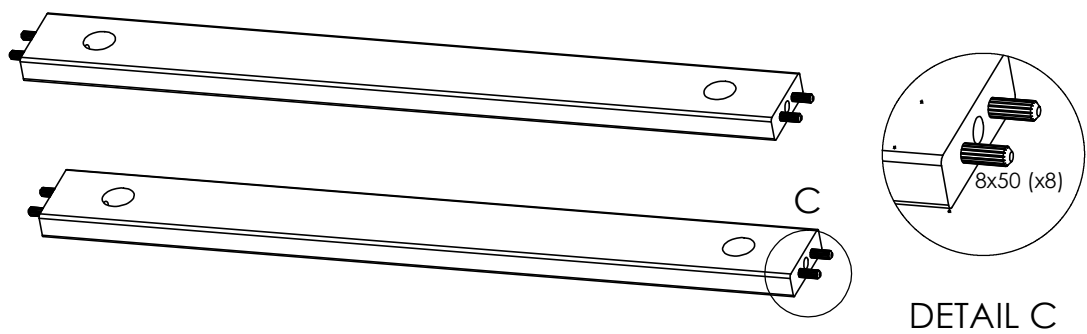

Monteringsanvisning / Assembly Instructions / Aufbauanleitung

Duplex Trästativ 1-Station

Duplex Trestle Wood 1-Station

Duplex Holzgestell 1-Station

Tools needed for assembling. Not included.

Werkzeuge für die Montage sind nicht Teil des Lieferumfangs.

Verktyg som behövs för montering. Ingår inte.

LOOKING AFTER YOUR WORKBENCH.

To make the bench completely stable it can be bolted to the floor through the pre-drilled holes in the trestle. (Fixing bolts not supplied)