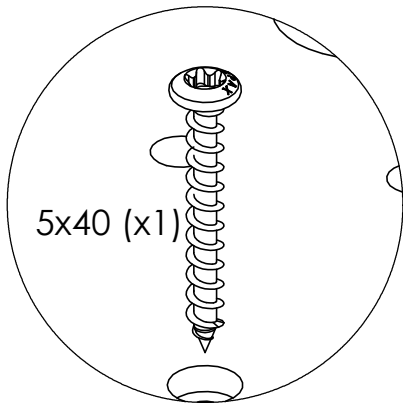

Monteringsanvisning / Assembly Instructions / Aufbauanleitung

Verktygssnurra - Tool Holder - Werkzeughalter

4x20 (x4)

5x40 (x1)

(x1)

(x1)

(x1)

4x20 (x4)

DETAIL A

A

B

Lim - Glue - Holzleim

5x40 (x1)

DETAIL B

SJÖBERGS WORKBENCHES AB
SE-576 95 Stockaryd Sweden
Tel +46 (0)382-25700
office@sjobergs.se sjobergs.se