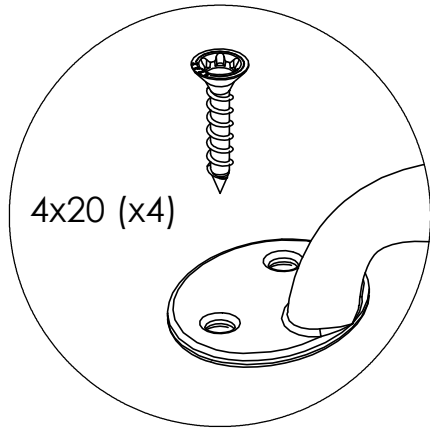

Monteringsanvisning / Assembly Instructions / Aufbauanleitung

Verktygssnurra - Tool Holder - Werkzeughalter

4x20 (x4)

5x40 (x1)

(x1)

(x1)

(x1)

4x20 (x4)