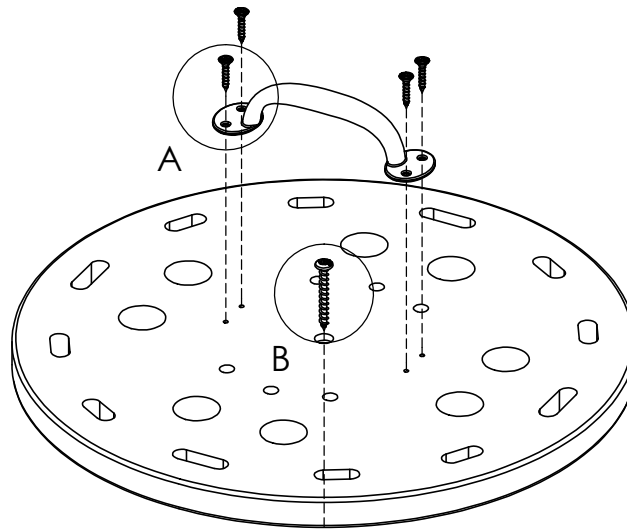

A

B

Lim - Glue - Holzleim