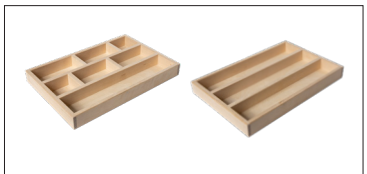

1300x800x380 mm 51^{3/16}x31^{1/2}x 14^{61/64} in

Produkter som passar till

Lådor skåp 1

Art nr 38973 och 38974

Dammhylla Skåp 1, 2, 3

Art nr 38203

Smådelsock 3 och 7

Art nr 38204 och 38205