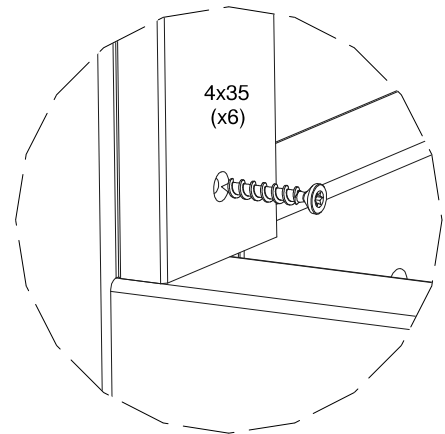

Utfärdare: PIBL	Art.nr: 701298	Datum: 2013-05-08	Dokumentnamn: MB.83	Utgåva: 03	Sida: 1

Monteringsanvisning / Assembly Instructions / Aufbauanleitung

PAPPERRULLEHÅLLARE PAPER ROLL HOLDER PAPIERROLLENHALTER

SJÖBERGS WORKBENCHES AB
SE- 576 95 Stockaryd • Sweden
Tel +46 (0)382-257 00
office@sjobergs.se • sjobergs.se