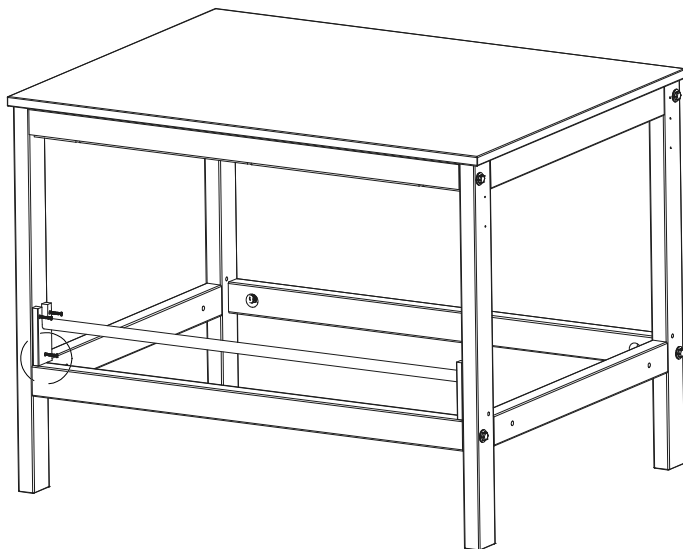

Utfärdare: PIBL	Art.nr: 701298	Datum: 2013-05-08	Dokumentnamn: MB.83	Utgåva: 03	Sida: 1

Monteringsanvisning / Assembly Instructions / Aufbauanleitung

PAPPERRULLEHÅLLARE PAPER ROLL HOLDER PAPIERROLLENHALTER

SJÖBERGS WORKBENCHES AB
SE- 576 95 Stockaryd • Sweden
Tel +46 (0)382-257 00
office@sjobergs.se • sjobergs.se