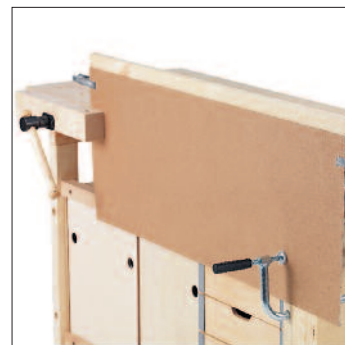

VÅR SPECIALITET
**ARBETS
BÄNKAR**
FÖR ALLA!

sjobergs.se

nordic 1450

SPECIFIKATION mm

SJÖBERGS NORDIC 1450	Nr 33448
Längd skiva	1340
Total längd	1470
Bredd skiva	500
Total bredd	630
Tjocklek skiva	28
Max öppning i tång	115
Arbets höjd	860
Vikt	31 kg
Vikt med 0042	47 kg
SKÅP 0042	Nr 33374
Bredd	985
Höjd	460
Vikt	16 kg

Förpackningsstorlek NORDIC 1450
1550x560x87 mm
Förpackningsstorlek 0042
1010x430x100 mm

SJÖBERGS NORDIC 1450+0042

Nr 35011

SJÖBERGS NORDIC 1450

Baserad på SJÖBERGS senaste design! Skiva i björk och konstruerad för lång livslängd.

NORDIC 1450 är försedd med två tänger som kan placeras i fyra olika positioner. Vår spännare kan användas både i skiva och underrede. Med dubbla hakhålsrader och ett antal tillbehör blir NORDIC 1450 en arbetsplats med många möjligheter.