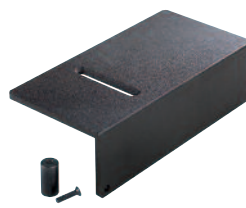

VÅR SPECIALITET
**ARBETS
BÄNKAR**
FÖR ALLA!

sjobergs.se

scandi 1425

SPECIFIKATION	mm
SJÖBERGS SCANDI 1425 Nr 33280	
Längd skiva	1326
Total längd	1453
Bredd skiva	580
Total bredd	710
Tjocklek skiva	38
Tjocklek framkant	110
Max öppning i tång	115
Arbets höjd	900
Vikt	53 kg
SKÅP SM03 Nr 33457	
Bredd	1040
Höjd	410
Vikt	25 kg
SKÅP SM07 Nr 33273	
Bredd	1040
Höjd	410
Vikt	21 kg

SJÖBERGS SCANDI 1425+SM03

Nr 35006

SJÖBERGS SCANDI 1425 – DEN PERFEKTA BÄNKEN FÖR DEN KRÄSNA HOBBYSNICKAREN
Skivan, tillverkad av bok, har dubbla hakhålsrader vid både bak- och framtång. Du kan använda vår spännare i skivans alla hakhål och även i stativets ben. Med alla våra tillbehör blir bänken mycket flexibel.

EAN 7316703381104

ST11 BÄNKSPÄNNARE

Nr 33639

EAN 7316703639113

BÄNKHAKAR

Nr 33290 4-pack

EAN 7316703290345

METALLSTÄD