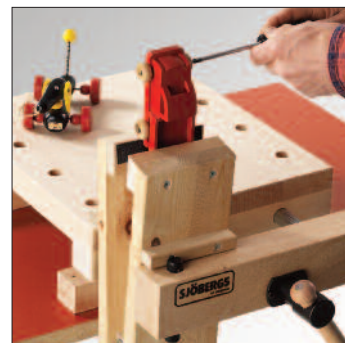

VÅR SPECIALITET
**ARBETS
BÄNKAR**
FÖR ALLA!

sjobergs.se

SJÖBERGS SMART WORKSTATION PRO

Nr 33309

SJÖBERGS SMART WORKSTATION PRO

Mobil, bärbar och praktisk arbetsplats.

Tillverkad i massiv bok. Kan lätt läggas eller fästas med tving på lämpligt bord eller skiva.

Till denna bänk kan du använda våra smarta tillbehör, bänkspännare, skyddsback och metallstöd.

Tar ingen plats vid förvaring.

Lätt att ta med.

– Helt enkelt SMART!

smart workstation pro

SPECIFIKATIONER mm

SJÖBERGS SMART WORKSTATION PRO

Nr 33309

Längd skiva 400

Total längd 530

Bredd skiva 360

Tjocklek skiva 40

Max öppning i tång 110

Vikt 10 kg

Förpackningsstorlek

SMART WORKSTATION PRO

645x375x82 mm

tillbehör
**SMART WORKSTATION
PRO**

Nr 33301

NYHET!

SJÖBERGS SMART
WORKSTATION PRO

Nr 33309

EAN 7316703309108

SJÖBERGS WORKBENCHES AB
SE- 576 95 Stockaryd • Sweden
Tel +46 (0)382-257 00
office@sjobergs.se • sjobergs.se