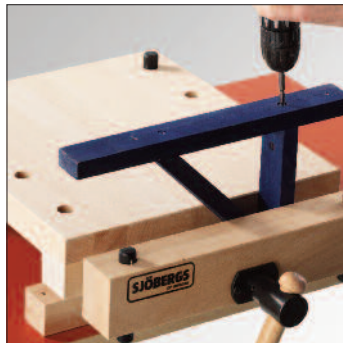

SJÖBERGS WORKBENCHES AB
SE- 576 95 Stockaryd • Sweden
Tel +46 (0)382-257 00
office@sjobergs.se • sjobergs.se