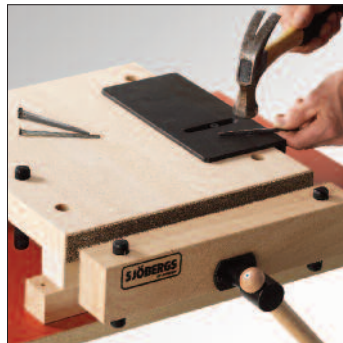

SJÖBERGS WORKBENCHES AB
SE- 576 95 Stockaryd • Sweden
Tel +46 (0)382-257 00
office@sjobergs.se • sjobergs.se