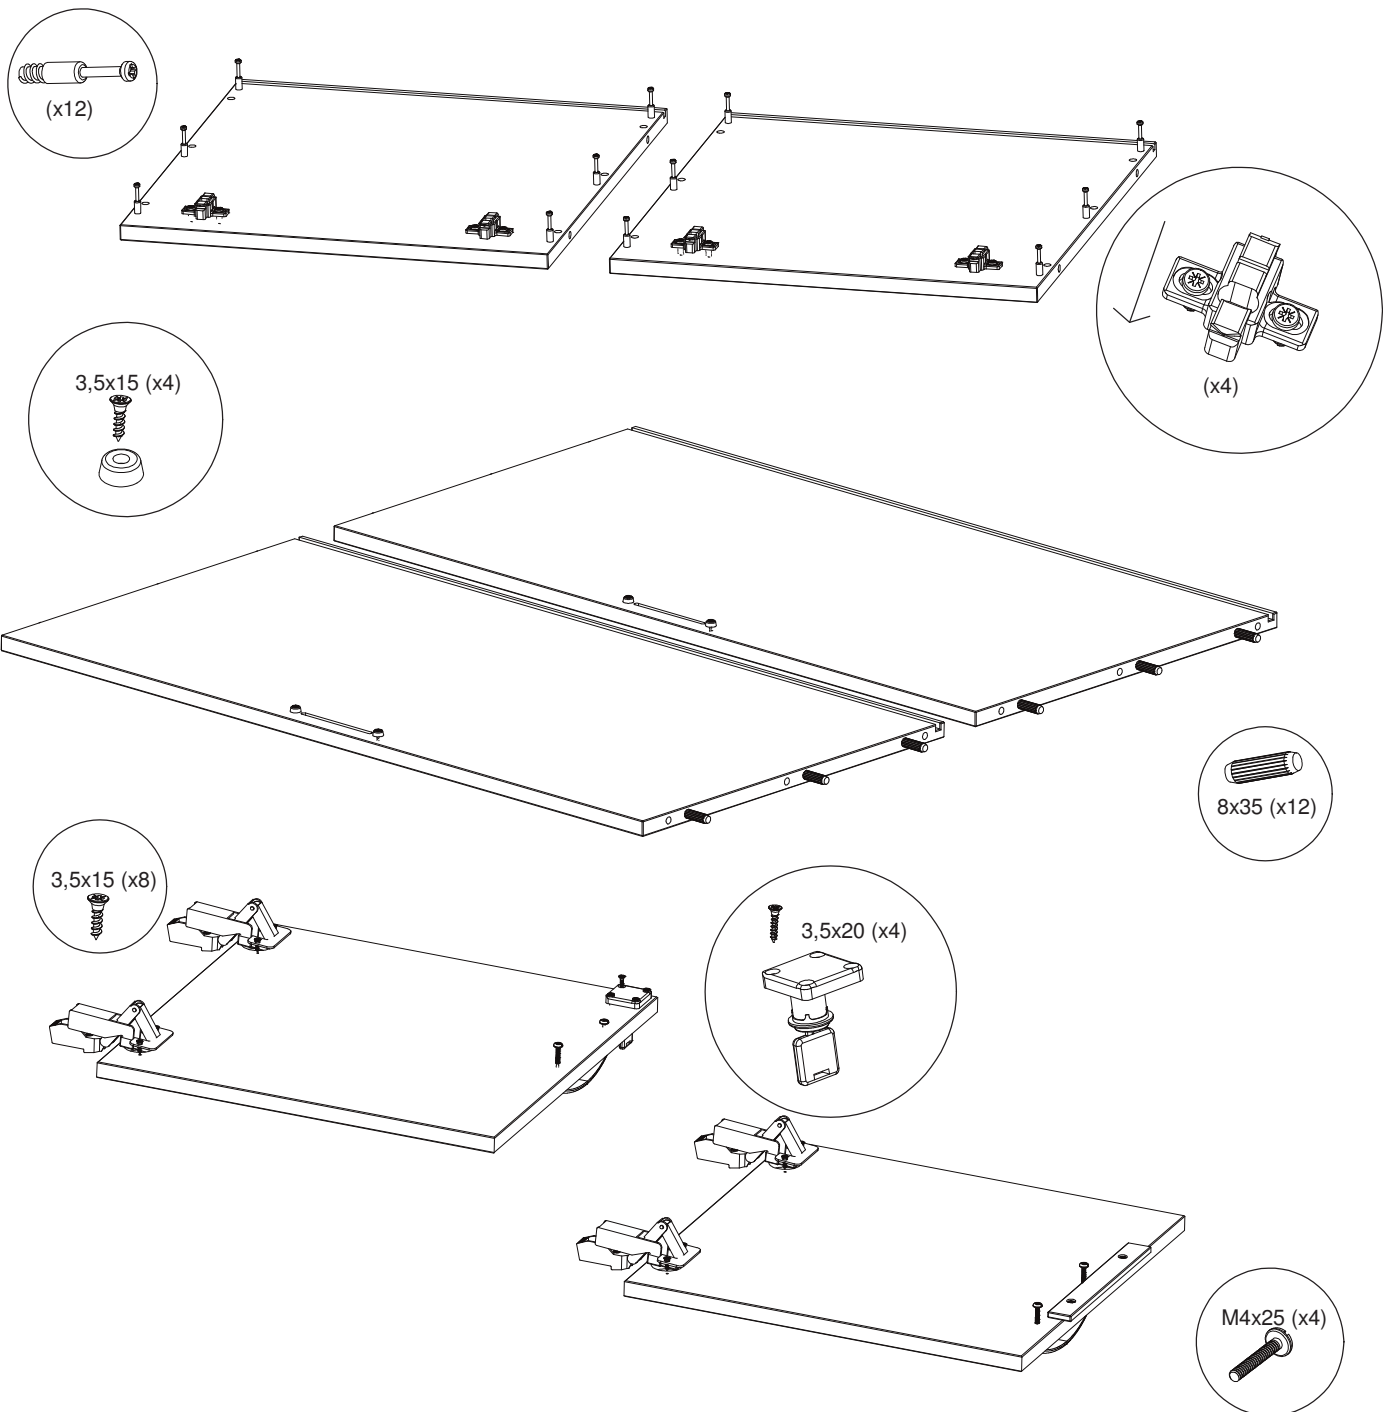

Monteringsanvisning / Assembly Instructions / Aufbauanleitung

SKÅP 3 • CABINET 3 • SCHRANK 3

SJÖBERGS WORKBENCHES AB
SE- 576 95 Stockaryd • Sweden
Tel +46 (0)382-257 00
office@sjobergs.se • sjobergs.se

Detail A Scale 1:1