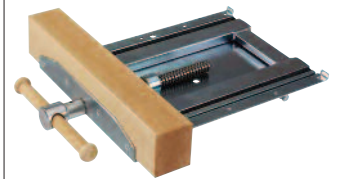

VÅR SPECIALITET
**ARBETS
BÄNKAR**
FÖR ALLA!

sjobergs.se

sjobergs original 1100, 4-station

SPECIFIKATIONER	mm
Nr 33070	
Längd skiva	1070
Total längd	1170
Bredd skiva	405
Total bredd	405
Tjocklek skiva	60
Tjocklek framkant	75
Max öppning i tång	150
Arbets höjd	700-900
Total vikt	119 kg

SJÖBERGS ORIGINAL 1100, 4-STATION

Nr 33070

NR 33070

**SJÖBERGS ORIGINAL 1100,
4-STATION BESTÅR AV:**

- 4 x 33110 SKIVA
- 4 x 33160 FRAMTÅNG
- 1 x 33198 STATIV
- 4 x 33200 SVÄNGBAR PALL
- 1 x 33142 GASDÄMPARSATS
- 1 x 33201 VERKTYGSKAST
- 4 x 33383 SKYDDSBACKAR, par
- 4 x 33384 SKYDDSBACKAR, par
- 4 x 33636 BÄNKSPÄNNARE
- 4 x 33291 BÄNKHAKAR, par

SJÖBERGS ORIGINAL 1100, 4-STATION

Bänkggruppen är samansatt av fyra st skivor 33110.

Bänken är tillverkad i massiv, lackad bok. Bänkgrippens yttermått är 1600x1600 mm. Traditionell, kraftig, säker styrning av baktång. Enkel justering av baktångslåda. Förzinkat stålstativ.

BÄNKHAKAR

Nr 33291 2-pack

LEDBAR PALL

Nr 33200

METALLSTÅD

Nr 33617

FOT

Nr 33315 4-pack

FRAMTÅNG

Nr 33160

HYDRAULIK-SATS

Nr 33795

GASDÄMPARE

Nr 33142 4-pack

VERKTYGSKAST

Nr 33201

SKYDDSBACKAR

Nr 33384 BAKTÅNG
Nr 33383 FRAMTÅNG

FILKLÄMMA

Nr 33490

BÄNKSPÄNNARE

Nr 33636

SKRUVSTYCKE

Nr 33425

SKRUVSTYCKEHÅLLARE

Nr 33420

SJÖBERGS WORKBENCHES AB
SE- 576 95 Stockaryd • Sweden
Tel +46 (0)382-257 00
office@sjobergs.se • sjobergs.se