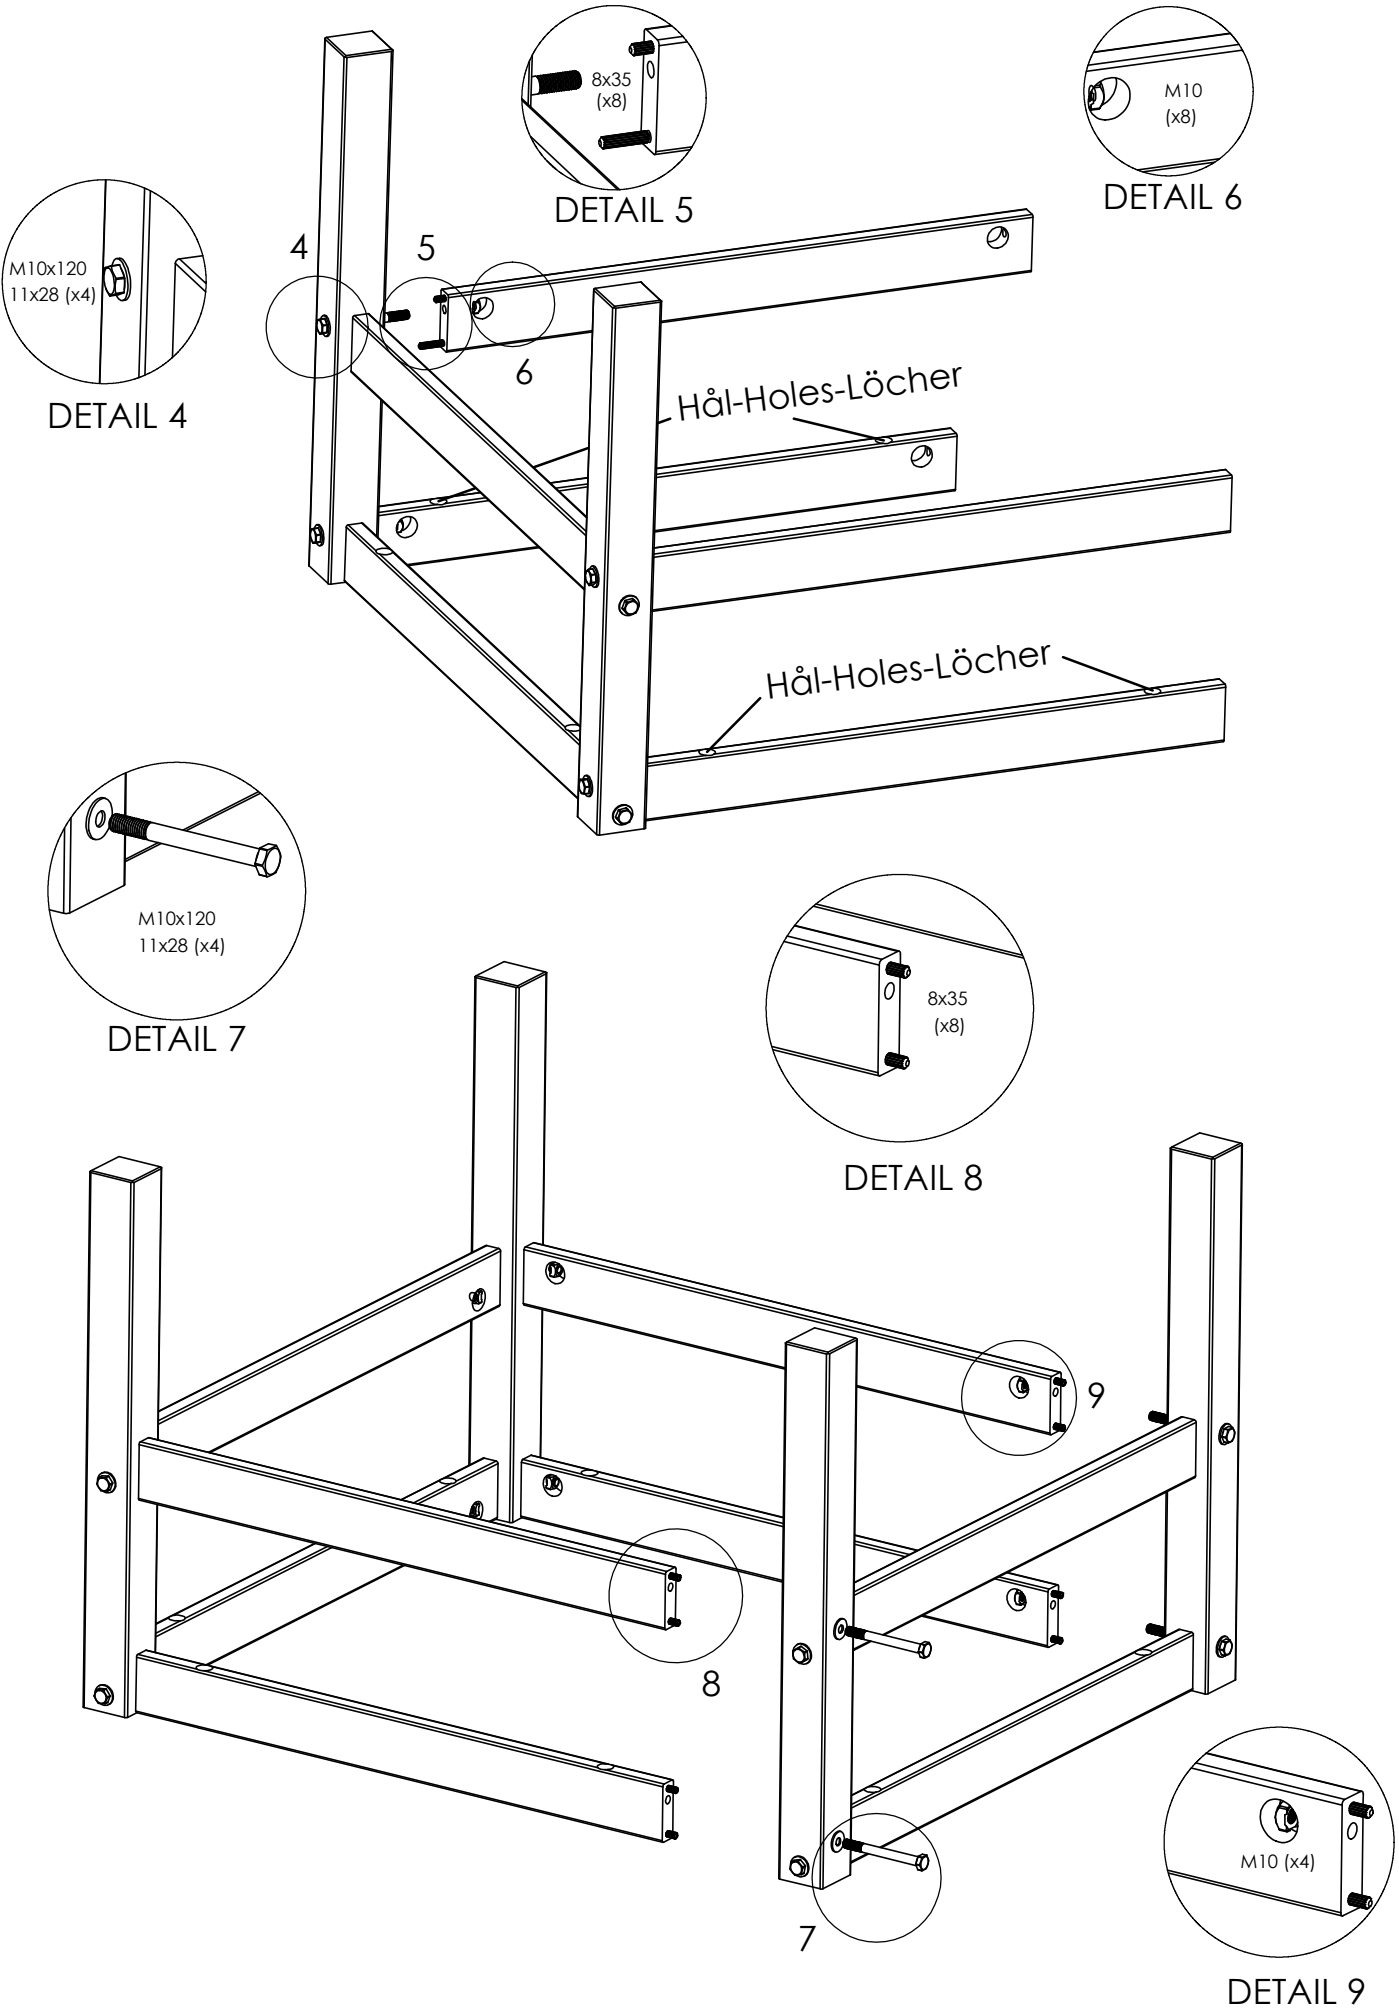

Werkzeuge für die Montage sind nicht Teil des Lieferumfangs.

17mm

11x28  
(x16)

M10  
(x16)

8x35  
(x32)

M10x120  
(x16)

8x100  
(x4)

8x160  
(x4)

8x35  
(x16)

DETAIL 1

M10x120  
11x28 (x8)

DETAIL 2

M10  
(x8)

DETAIL 3

Montering 33268 Skiva Skol-4:an  
Assembly 33268 Bench Top School-4  
Die Montage 33268 Arbeitsplatte Schule-4

Montering 33797 Kvadraten  
Assembly 33797 Kvadraten  
Die Montage 33797 Kvadraten