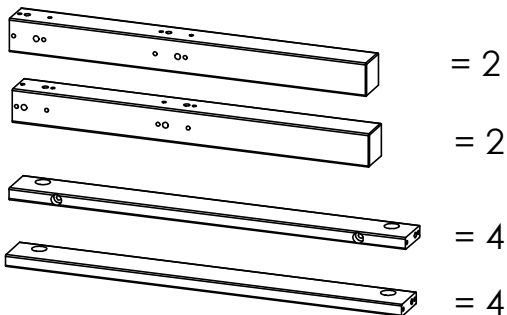

Monteringsanvisning / Assembly Instructions / Aufbauanleitung

**Tränderrede Skol-4:an**  
**Trestle School-4**  
**Gestell Schule-4**

Verktøy som behövs för montering. Ingår inte.

Tools needed for assembling. Not included.

Werkzeuge für die Montage sind nicht Teil des Lieferumfangs.

17mm

11x28  
(x16)

M10  
(x16)

8x35  
(x32)

M10x120  
(x16)

8x100  
(x4)

8x160  
(x4)