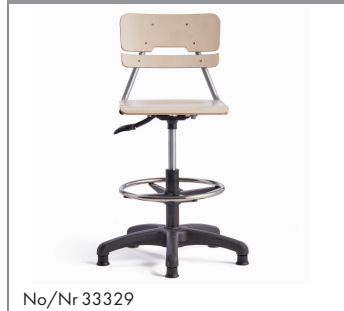

Vikt 54 kg

SJÖBERGS SYMASKINSBORD är ett bord för funktionell sömnad och förvaring av symaskin. Bordet kan också användas till andra arbeten. Du kan höja och sänka symaskinen steglöst och nästan ljudlöst genom en knapptryckning. Bords-skiva i ljusgrå laminat.

Symaskinsbordet finns även i mörkgrå laminat 33076.

SYMASKINSBORD + ELHISS

No/Nr 33077

STOL

No/Nr 33329

KABELRÄNNA

No/Nr 33212

GRENUTTAG