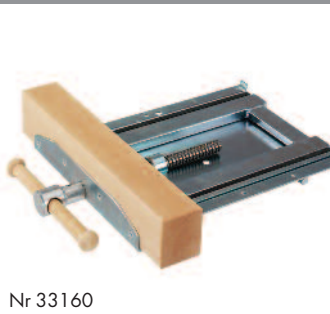

SJÖBERGS ORIGINAL 1100, 2-STATION

Denna bänkgupp är sammansatt av två st 33110. Bänken är tillverkad i massiv, lackad bok. Bänkens yttermått är 1300x800 mm. Skivans tjocklek 60 mm. Traditionell, kraftig, säker styrning av baktång. Enkel justering av baktångslåda. Förzinkat stålstativ. Höj- och sänkbart 700–900 mm.

SJÖBERGS ORIGINAL 1100, 2-STATION BESTÅR AV:

- 2 x 33110 SKIVA
- 2 x 33160 FRAMTÅNG
- 1 x 33122 STATIV
- 2 x 33200 SVÄNGBAR PALL
- 1 x 33142 GASDÄMPARSATS
- 2 x 33383 SKYDDSBACKAR, par
- 2 x 33384 SKYDDSBACKAR, par
- 2 x 33636 BÄNKSPÄNNARE
- 2 x 33291 BÄNKHAKAR, par

METALLSTÅD

Nr 33617

FOT

Nr 33315 4-pack

FILKLÄMMA

Nr 33490

FRAMTÅNG

Nr 33160

SKYDDSBACKAR

Nr 33384 BAKTÅNG
Nr 33383 FRAMTÅNG

BÄNKHAKAR

Nr 33291 2-pack

LED BAR PALL

Nr 33200

BÄNKSPÄNNARE

Nr 33636